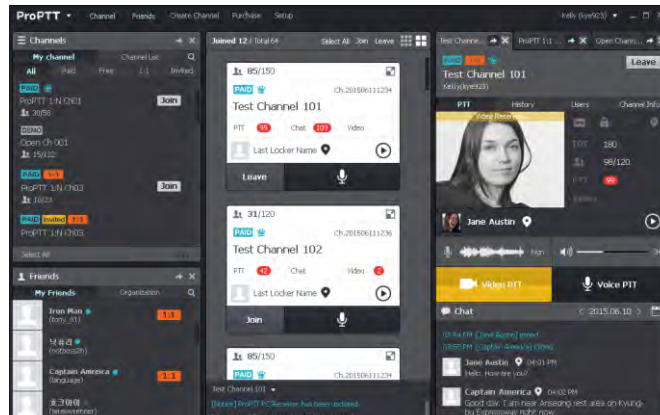

# iOS, Android Application

iOS、AndroidアプリケーションはApp StoreとGoogle Play Storeからダウンロードできます。

音声・映像 P T T

リアルタイム動画  
配信・録画

静止画配信

位置情報

通信履歴

メッセージ配信

# Windows PC Client

ProPTT2 PC Clientは同時に最大64チャンネルまで接続でき、緊急Push-To-Talkを全チャンネルに送信できます。