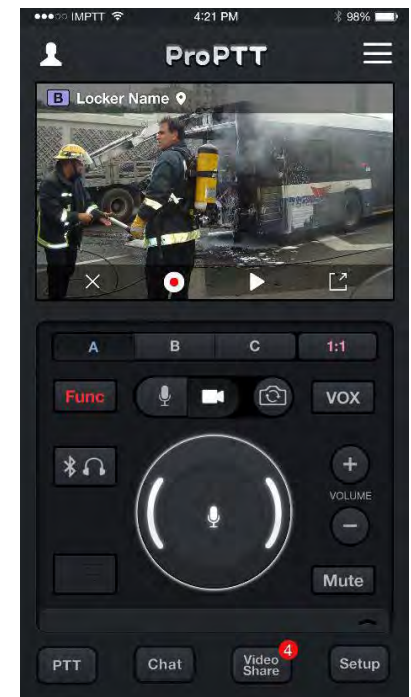

# スマートフォンベースのリアルタイムビデオ共有

スマートフォンで現場でビデオをリアルタイムでアップストリーム配信  
スマートフォンやPCでリアルタイムストリーミングビデオを見る（録画可能）  
アップローダと他のユーザとの間のビデオストリーミング中の音声PTTおよび  
インスタントメッセージングが可能

Real-time  
Video  
Upstreaming

Voice PTT  
IM

<Horizontal View>

Realtime Video Sharing + Voice PTT + IM

<Vertical View>

Real time Video sharing + Voice PTT