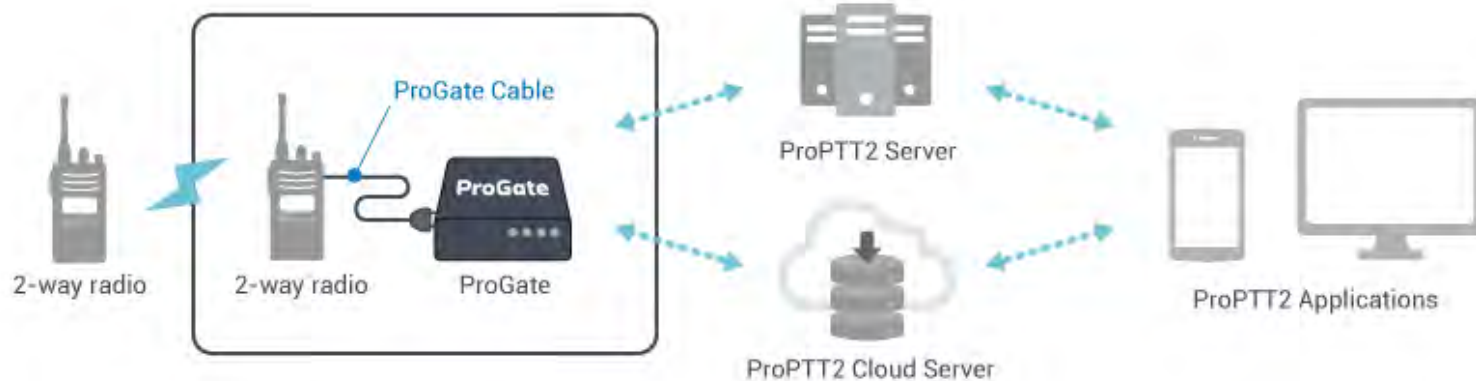

Realtime Video Sharing + Voice PTT + IM

<Vertical View>

Real time Video sharing + Voice PTT

# IP-PTT Gateway Device

MSIP-REM-Pg1-PG01-2P

ProGateは、スマホトランシーバーサービスと導入済み無線機の間で音声PTT通信環境を提供するIP-PTTゲートウェイデバイスです