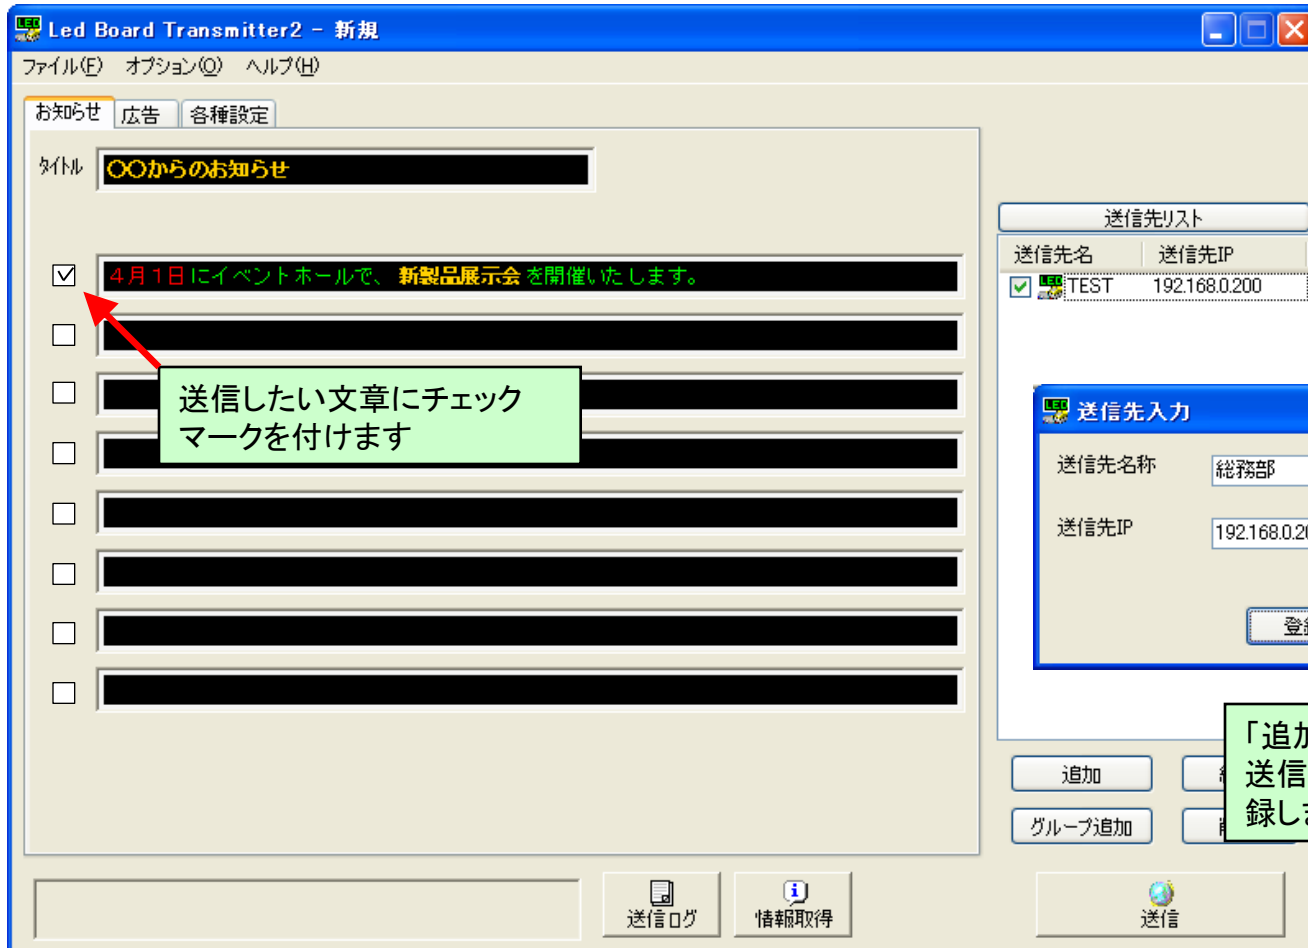

緊急地震速報機器、防災アンプ等からの
出力信号をPCに入力する

④LED表示器

通常は送信PCからの自由文を表示
緊急地震速報と防災の信号がある場合
は、最優先で非常用定型文を表示する

メッセージ送信ソフト

Led Board Transmitter

表示器決定プロセス

1. 文字サイズ 144mm角、96mm角より選択（20～30m視認の場合）
その他に300mm角、64mm角、32mm角があります。
2. 表示文字数 偶数文字数（144mm、96mmの場合）
3. カラー 3色カラーもしくは白色LEDのどちらかを選択
白色LEDを選択の場合は、アクリルカバーをかけることにより、別のカラーに変更することもできます。
4. 通信方式 FOMA無線、LAN、赤外線、SDカード、接点方式より選択
FOMA無線方式を採用した場合、他方式との兼用はできません。
パソコンと表示器間の配線ができない場合は、FOMA無線方式が有効ですが、月々のランニングコストがかかります。
FOMA方式では時事通信のニュース配信を行うこともできます。